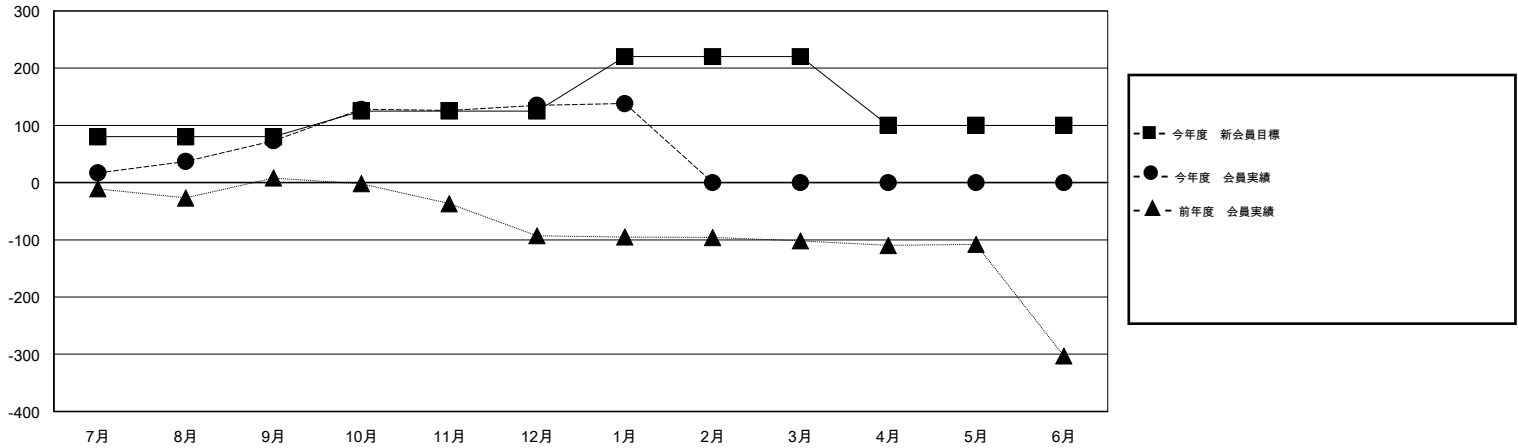

MONTHLY MEMBERSHIP PROGRESS REPORT

District 330 B

Results as of: 2/17/2014 11:17:44AM

GMT: Shinobu Goto

地域 JAPAN

GMT会則地域 5-Jap

クラブ					名				
結果: 2013-2014					結果: 2013-2014				
四半期	新クラブ目標	実際の新クラブ	実際の解散クラブ	実際の純増/純減	四半期	新会員目標	実際の新会員	実際の退会者	実際の純増/純減
7月/8月/9月	0	0	1	-1	7月/8月/9月	80	171	98	73
10月/11月/12月	0	0	2	-2	10月/11月/12月	45	177	115	62
1月/2月/3月	1	0	1	-1	1月/2月/3月	95	26	23	3
4月/5月/6月	1	0	0	0	4月/5月/6月	-120	0	0	0

新クラブ目標及び実績累計

会員目標及び実績累計

解散クラブ: 4	104 CLUBS OF 171 一名以上の新会員を登録	男女別 男性 4,106 (85.40%) 女性 702 (14.60%)
退会者 物故会員 18 クラブ解散 24 その他 194 合計 236	健康診断データはこちら	家族会員 711 世帯主 312 世帯主以外 399