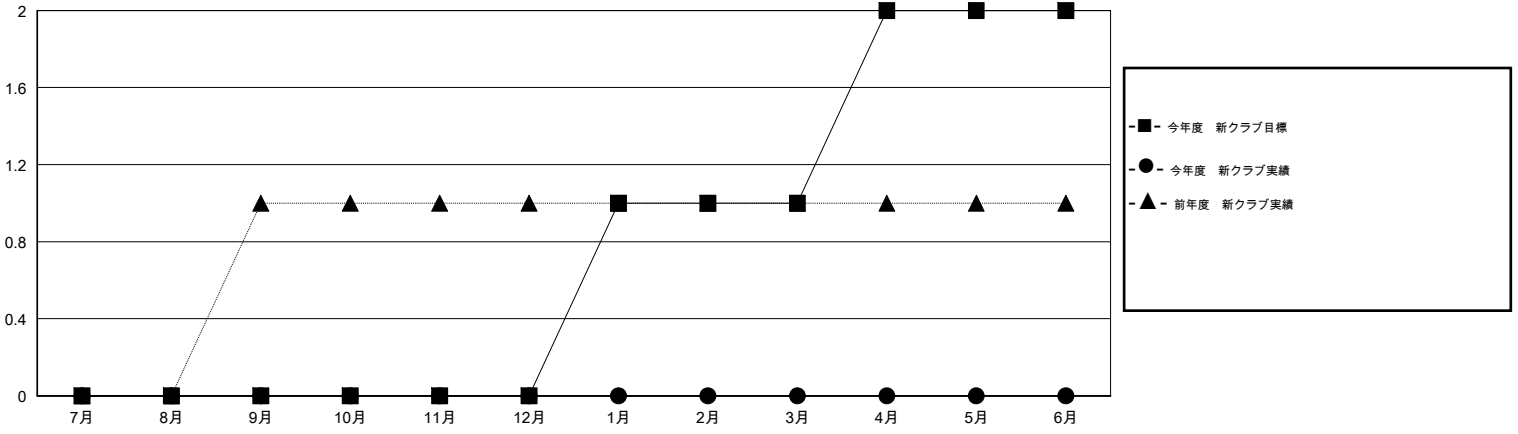

MONTHLY MEMBERSHIP PROGRESS REPORT

District 330 B

Results as of: 2/17/2014 11:17:44AM

GMT: Shinobu Goto

地域 JAPAN

GMT会則地域 5-Jap

クラブ					名				
結果: 2013-2014					結果: 2013-2014				
四半期	新クラブ目標	実際の新クラブ	実際の解散クラブ	実際の純増/純減	四半期	新会員目標	実際の新会員	実際の退会者	実際の純増/純減
7月/8月/9月	0	0	1	-1	7月/8月/9月	80	171	98	73
10月/11月/12月	0	0	2	-2	10月/11月/12月	45	177	115	62
1月/2月/3月	1	0	1	-1	1月/2月/3月	95	26	23	3
4月/5月/6月	1	0	0	0	4月/5月/6月	-120	0	0	0

新クラブ目標及び実績累計

会員目標及び実績累計

解散クラブ: 4	104 CLUBS OF 171 一名以上の新会員を登録	男女別 男性 4,106 (85.40%) 女性 702 (14.60%)
退会者 物故会員 18 クラブ解散 24 その他 194 合計 236	健康診断データはこちら	家族会員 711 世帯主 312 世帯主以外 399